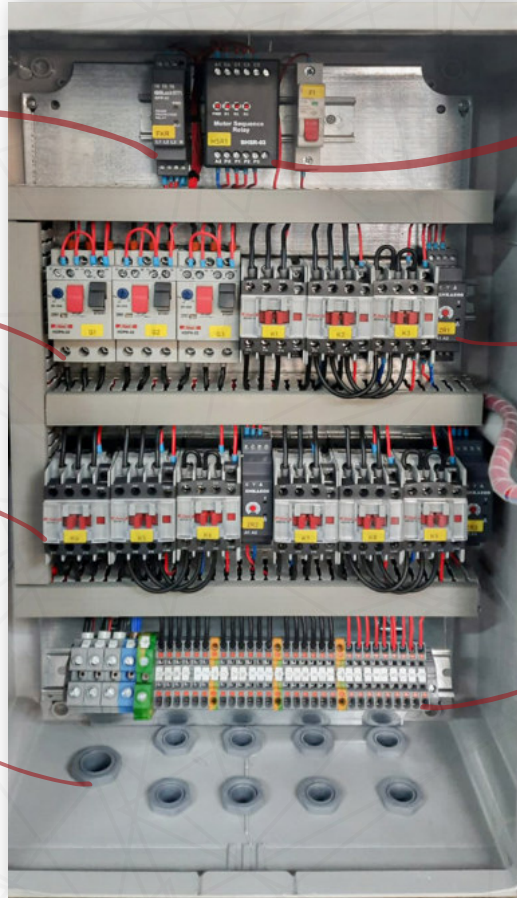

FAZ KORUMA
RÖLESİ

HİDROFOR
SIRALAMA RÖLESİ

MOTOR KORUMA

YILDIZ ÜÇGEN
RÖLESİ

KONTAKTÖRLER

MOTOR
KLEMENSLERİ

ÇIKIŞ REKORLARI